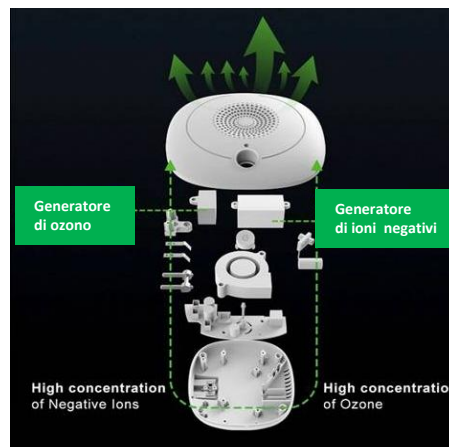

Ro. Ca.
instruments s.r.l.

Ro.Ca.instruments srl

Via Ronchi 16/4 – 20134 Milano Tel. 02-2151888 – fax 02-26416420
www.rocainstruments.it email: info@rocainstruments.it